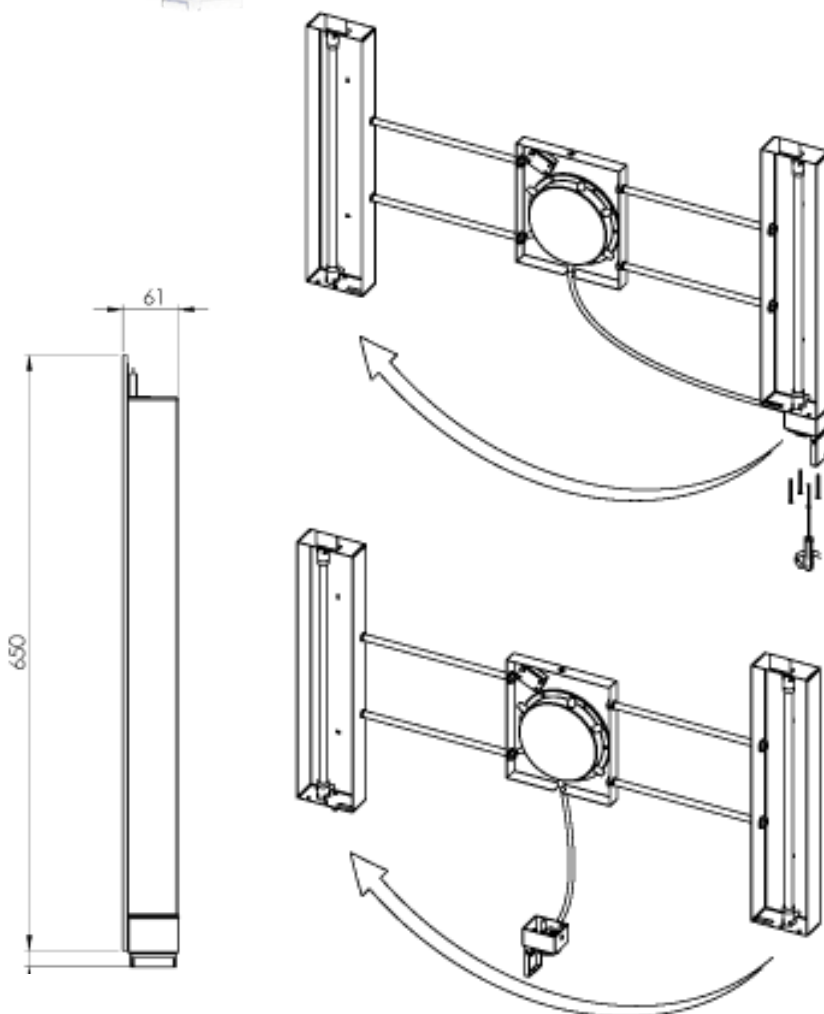

SPEJL m/stikkontakt

IP44

Incl.:

- 2 x 13 W lysrør 2700 K
- 1 stk. stikkontakt

Bagplade/ophæng med stikkontakt der er børnesikret og med klap.

Stikkontakten kan flyttes til modsatte side efter behov, og for at imødekomme IP44 reglen, således at stikkontakten altid kan sidde uden for zone 2.

Spejlet har 2 lodrette mattede lysfelter, og er let at montere på ophænget på bagpladen.

Varenummer:

- | | |
|---------------|----------------|
| 34 43 454 401 | (600 x 650mm) |
| 34 43 454 414 | (800 x 650mm) |
| 34 43 454 427 | (900 x 650mm) |
| 34 43 454 430 | (1200 x 650mm) |