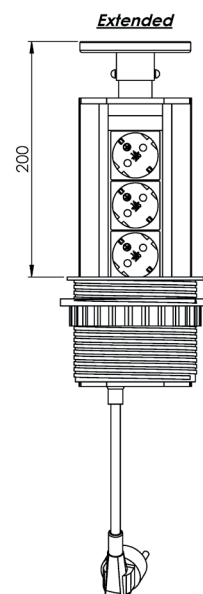

POP-UP EL-TÅRN

Forsynes med 230V/16A

For Ø100 mm hul.
Max bordpladetykkelse 60 mm.
IP20
3 stk. Schuko hun stik.
Max belastning: 3680W.
Power indikator.
Leveres med 1,8 m forsyningsledning
og Schuko han stik.

Varenummer:
34 42 143 522

LOEVSCHALL A/S

Nikkelvej 11 DK-8940 Randers SV Tlf.: +45 8711 4050
loevschall@loevschall.dk www.loevschall.dk

B R I G H T S O L U T I O N S