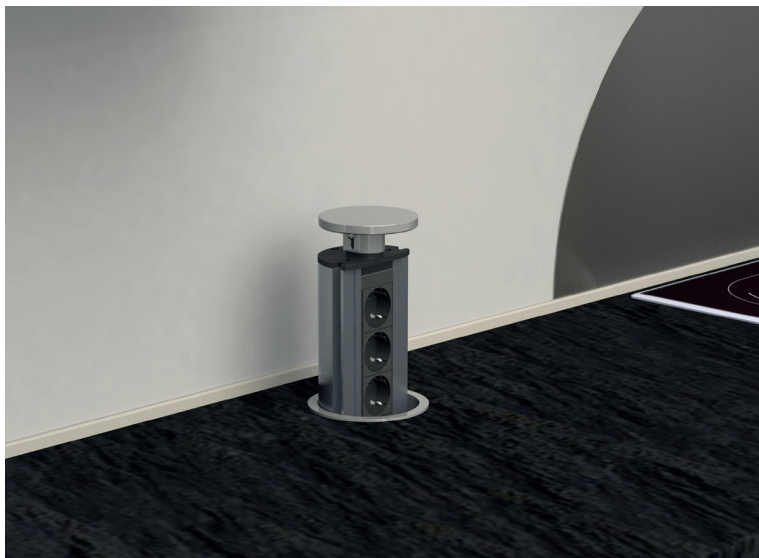

POP-UP EL-TÅRN

Forsynes med 230V/16A

For Ø100 mm hul.
Max bordpladetykkelse 60 mm.
IP20
3 stk. Schuko hun stik.
Max belastning: 3680W.
Power indikator.
Leveres med 1,8 m forsyningsledning
og Schuko han stik.

Varenummer:
34 42 143 522

LOEVSCHALL A/S

Nikkelvej 11 DK-8940 Randers SV Tlf.: +45 8711 4050
loevschall@loevschall.dk www.loevschall.dk

B R I G H T S O L U T I O N S