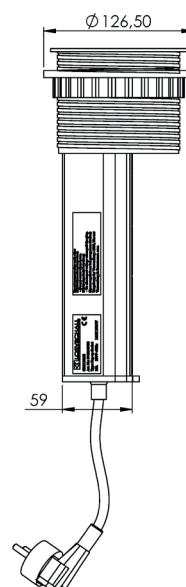

POP-UP EL-TÅRN

Forsynes med 230V/16A

For Ø100 mm hul.
Max bordpladetykkelse 60 mm.
IP20
3 stk. Schuko hun stik.
Max belastning: 3680W.
Power indikator.
Leveres med 1,8 m forsyningsledning
og Schuko han stik.

Varenummer:
34 42 143 522

LOEVSCHALL A/S

Nikkelvej 11 DK-8940 Randers SV Tlf.: +45 8711 4050
loevschall@loevschall.dk www.loevschall.dk

B R I G H T S O L U T I O N S