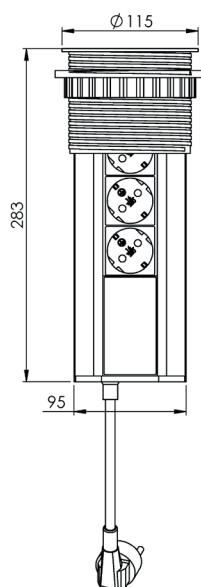

POP-UP EL-TÅRN

Forsynes med 230V/16A

For Ø100 mm hul.
Max bordpladetykkelse 60 mm.
IP20
3 stk. Schuko hun stik.
Max belastning: 3680W.
Power indikator.
Leveres med 1,8 m forsyningsledning
og Schuko han stik.

Varenummer:
34 42 143 522

LOEVSCHALL A/S

Nikkelvej 11 DK-8940 Randers SV Tlf.: +45 8711 4050
loevschall@loevschall.dk www.loevschall.dk

B R I G H T S O L U T I O N S