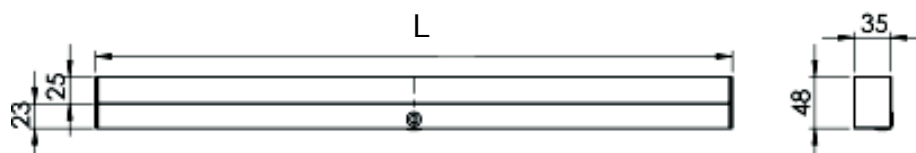

Varenummer:

- 34 46 455 999 (350 mm)
- 34 46 456 008 (600 mm)
- 34 46 456 053 (800 mm)
- 34 46 456 011 (900 mm)
- 34 46 456 040 (1000 mm)
- 34 46 456 024 (1200 mm)

Varenummer beslag:
060180