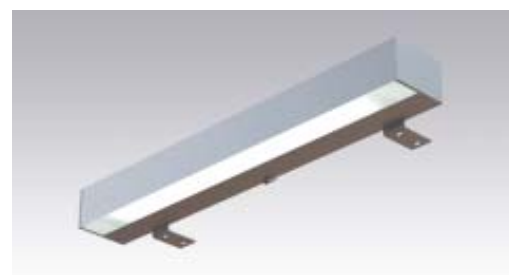

T5 SQUARE

230 volt
Lysrør med elektronisk start

Aluminiums bund.
Hvid opal skærm m/alu front.

- T5 lysrør, 3500K
- 1,3 m tilledning

L	W
350 mm	8 W
600 mm	13 W
800 mm	2x8 W
900 mm	21 W
1000 mm	21 W
1200 mm	28 W

Tilbehør:

Beslag for montering over skab/hylde el. på kant af spejl.

Beslaget trækker armaturet 30mm frem og løfter det 30mm op.

Beslag

Varenummer:

- 34 46 455 999 (350 mm)
- 34 46 456 008 (600 mm)
- 34 46 456 053 (800 mm)
- 34 46 456 011 (900 mm)
- 34 46 456 040 (1000 mm)
- 34 46 456 024 (1200 mm)