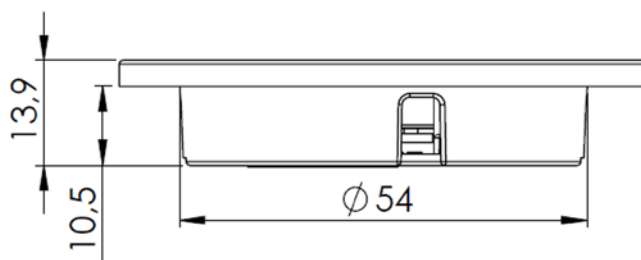

### Incl.:

- 4 monteringskruer
- 2 monteringsclips
- 2 m ledning m/mini stik

Varenummer :  
34 70 200 961