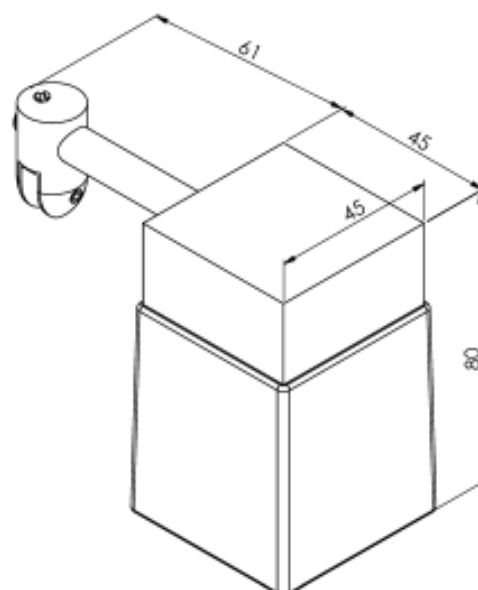

Varenummer:
34 43 453 994

LOEVSCHALL A/S

Nikkelvej 11 DK-8940 Randers SV Tlf.: +45 8711 4050
loevschall@loevschall.dk www.loevschall.dk

B R I G H T S O L U T I O N S