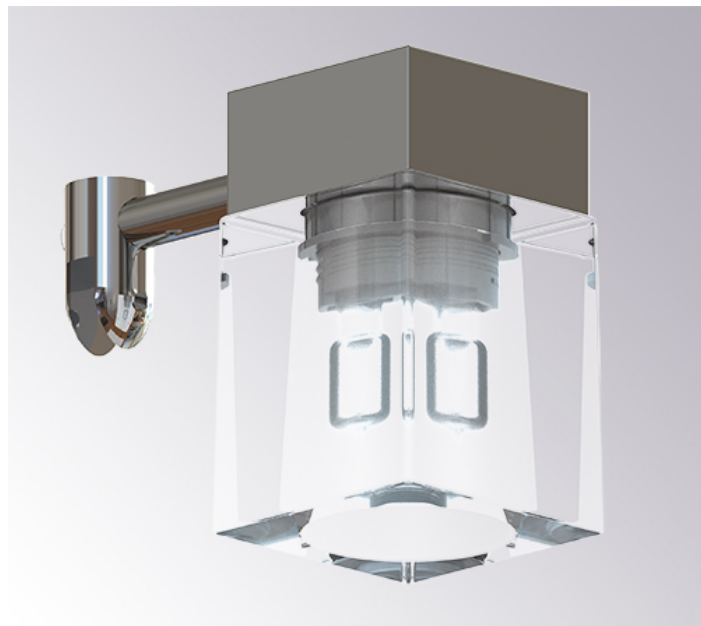

CUBE

Spejllampe til
montering på kant af
spejl
230V / 20 W halogen

Incl.:

- 20W halogenpære
- 2 m ledning
- monteringskrue
- monteringsbeslag
- monteringsnøgle

Udførelse:

Crom med klart glas, frostet indvendig