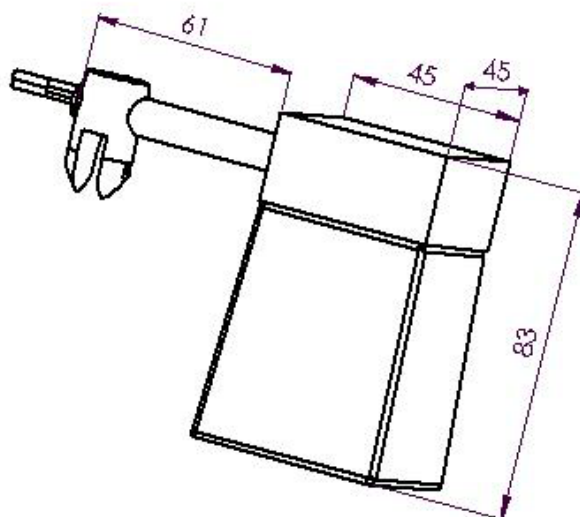

CUBE

Spejllampe til
montering på kant af
spejl
230V / 20 W halogen

Incl.:

- 20W halogenpære
- 2 m ledning
- monteringskrue
- monteringsbeslag
- monteringsnøgle

Udførelse:

Crom med klart glas, frostet indvendig