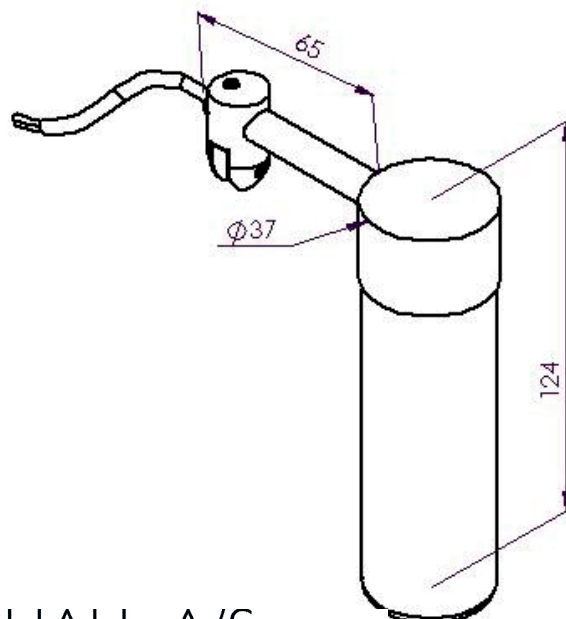

CYLINDA

Spejllampe til montering på
kant af spejl

230V /25 W halogen

Incl.:

- 25W halogenpære
- 2 m ledning
- monteringskrue
- monteringsbeslag
- monteringsnøgle

Udførelse:

Crom med frosted glas

Varenummer:
34 43 452 128

Skabsbeslag

Vægbeslag

LOEVSCHELL
BRIGHT SOLUTIONS
CYLINDA

 I denne lampe er kompatibel med lyskilder i energiklasse:

Denne lampe er solgt med en lyskilde i energiklasse: 

874/2012 

LOEVSCHELL A/S

Nikkelvej 11 DK-8940 Randers SV Tlf.: +45 8711 4050