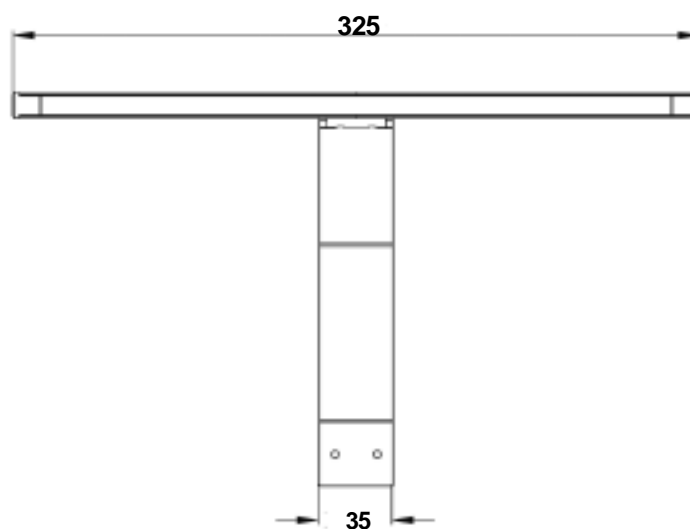

OVER CABINET T-BAR

Til montering på overskabe eller over spejlskab.

Pakket med 2 lamper pr. æske

DC 12V,
LED 18 stk. 5630
5.4W.
2900-3100 K varm hvid
1,5 m ledning m/ stik.

Farve: Mat crom

Varenummer:
34 70 199 975