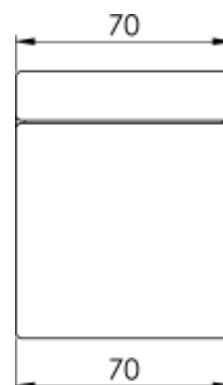

WALL CUBE

Væglampe m/4W LED. 230V.

Udført i crom.
Klar glas med frosted inderside.

Incl.:
- 2,0 m ledning

Varenummer:
34 43 454 029

LOEVSCHALL A/S

Nikkelvej 11 DK-8940 Randers SV Tlf.: +45 8711 4050
loevschall@loevschall.dk www.loevschall.dk