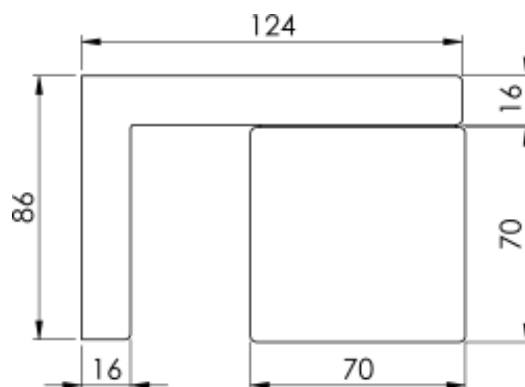

WALL CUBE

Væglampe m/4W LED. 230V.

Udført i crom.
Klar glas med frosted inderside.

Incl.:
- 2,0 m ledning

Varenummer:
34 43 454 029

LOEVSCHALL A/S

Nikkelvej 11 DK-8940 Randers SV Tlf.: +45 8711 4050
loevschall@loevschall.dk www.loevschall.dk