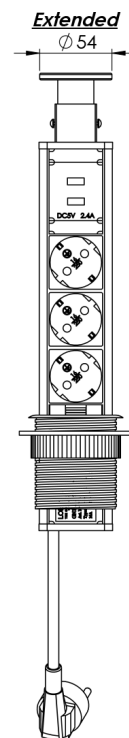

Specifikationer

Primær side	230V
Sekundær side	16A
Wattage	3500W
Ledning	150 cm
Pakning	Æske(hvid)

Stik

Schuko	3 stk.
USB	2 stk.

Sikkerhed

IP Class	IP20
Beskyttelsesklasse	Klasse I
Godkendelse	CE

Materialer

Hus	PC
-----	----

Emballage

	Vægt	Størrelse	Antal
Yderkasse	G.W.: 8,5 KGS N.W.: 6,5 KGS	520x380x240 mm	10 stk.