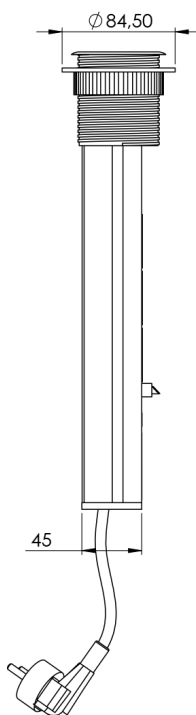

Specifikationer

Primær side	230V
Sekundær side	16A
Wattage	3500W
Ledning	150 cm
Pakning	Æske(hvid)

Stik

Schuko	3 stk.
USB	2 stk.

Sikkerhed

IP Class	IP20
Beskyttelsesklasse	Klasse I
Godkendelse	CE

Materialer

Hus	PC
-----	----

Emballage

	Vægt	Størrelse	Antal
Yderkasse	G.W.: 8,5 KGS N.W.: 6,5 KGS	520x380x240 mm	10 stk.