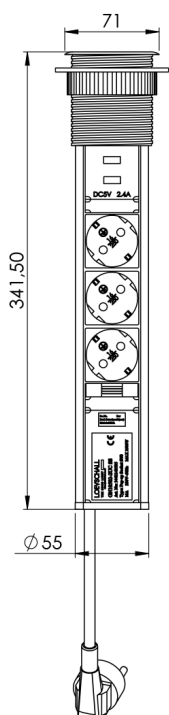

Specifikationer

Primær side	230V
Sekundær side	16A
Wattage	3500W
Ledning	150 cm
Pakning	Æske(hvid)

Stik

Schuko	3 stk.
USB	2 stk.

Sikkerhed

IP Class	IP20
Beskyttelsesklasse	Klasse I
Godkendelse	CE

Materialer

Hus	PC
-----	----

Emballage

	Vægt	Størrelse	Antal
Yderkasse	G.W.: 8,5 KGS N.W.: 6,5 KGS	520x380x240 mm	10 stk.