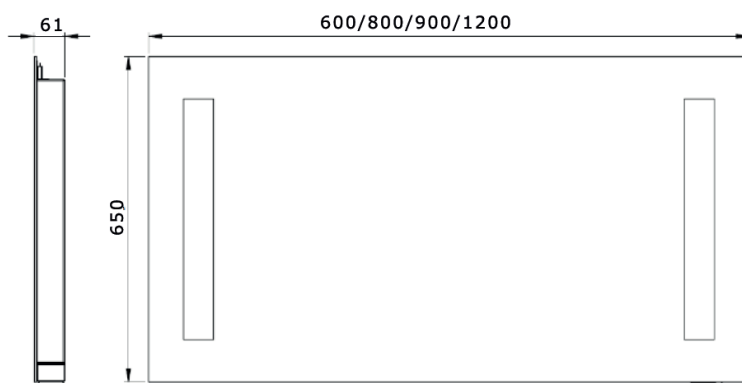

Specifikationer

Strømforsyning	230V~50Hz
Lyskilde	LED
Wattage	2x9W LED
Farvetemperatur	3000K
Farvegengivelsesindeks	>80
Lumen	>2X800 lm
Dimmmer	Nej

Sikkerhed

IP klasse	IP44
Beskyttelsesklasse	I
Godkendelse	CE

Materialer

Spejl	Glas
Beskyttelsesboks	Stål

Dimensioner [mm]

Varenummer	Bredde	Højde	Dybde
3443456920	600 mm	650 mm	61 mm
3443456933	800 mm	650 mm	61 mm
3443456946	900 mm	650 mm	61 mm
3443456959	1200 mm	650 mm	61 mm

Spejl med stikdåse