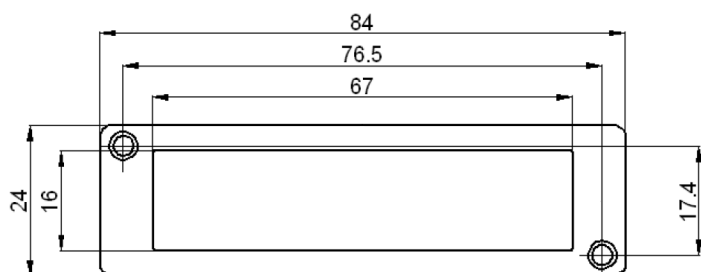

Skuffelys

Varenummer: 3470400570{højre}

3470400583{venstre}

SPECIFIKATIONER

Strømforsyning.....	12VDC
Lyskilde	LED
Wattage.....	2,0W
Ledning.....	2,0 m
Sensor	indbygget
Monteringsskruer.....	2 stk.
Kabelkanal.....	3 x 200mm m/dobbeltklæbende tape

EMBALLAGE

Yderkasse Størrelse	470x355x435 mm
Yderkasse Antal.....	200 stk
Yderkasse Vægt.....	G.W.: 23,2 KGS/N.W.: xx,x KGS

DRIVER FOR SKUFFELYS

Bestil:	F15-12V{3470201892}
	SNP15-12VL{3470300654}
	ECO-12VN75{3470203068}
	ECO-12VN75{3470203078} uden stik

LOEVSCHALL
THE GOOD LIGHT
Drawer Light

Dette lysarmatur har indbyggede diodelyskilder.

} LED

Lysarmaturets lyskilder kan ikke udskiftes.

874/2012

LOEVSCHALL
THE GOOD LIGHT

Nikkelvej 11
8940 Randers SV
Danmark

loevschall@loevschall.dk
www.loevschall.dk
Tlf: +45 87 11 40 50