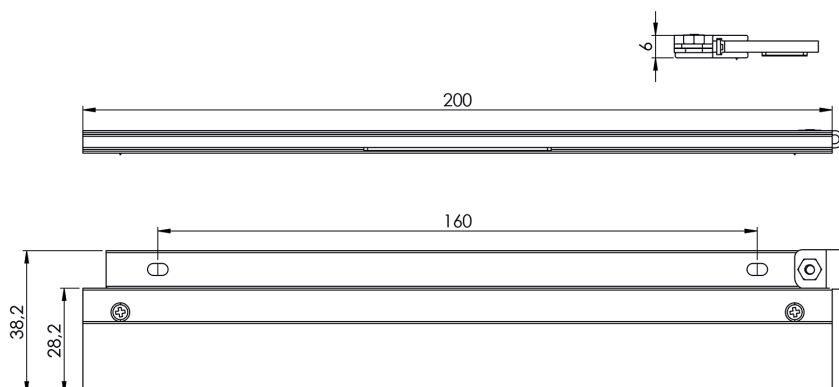

Skuffelys Top

Varenummer: 3470400596

SPECIFIKATIONER

Strømforsyning.....	12VDC
Lyskilde	LED
Wattage.....	3,5W
Højde	6 mm
Længde.....	200 mm
Ledning(2 stk).....	1 stk på 1,0 m og 1 stk på 2,0 m
Sensor	1 stk
Monteringsskruer.....	4 stk.
Kabelkanal.....	3x200 mm m/dobbeltklæbende tape

EMBALLAGE

Yderkasse Størrelse	430x380x435 mm
Yderkasse Antal.....	200 stk
Yderkasse Vægt.....	G.W.: 16,0 KGS/N.W.: xx,x KGS

DRIVER FOR SKUFFELYS

Bestil:	F15-12V(3470201892)
	SNP15-12VL(3470300654)
	ECO-12VN75(3470203068)
	ECO-12VN75(3470203078) uden stik

LOEVSCHALL
THE GOOD LIGHT
Drawer Light

Dette lysarmatur har indbyggede diodelyskilder.

} LED

Lysarmaturets lyskilder kan ikke udskiftes.

874/2012

LOEVSCHALL
THE GOOD LIGHT

Nikkelvej 11
8940 Randers SV
Danmark

loevschall@loevschall.dk
www.loevschall.dk
Tlf: +45 87 11 40 50