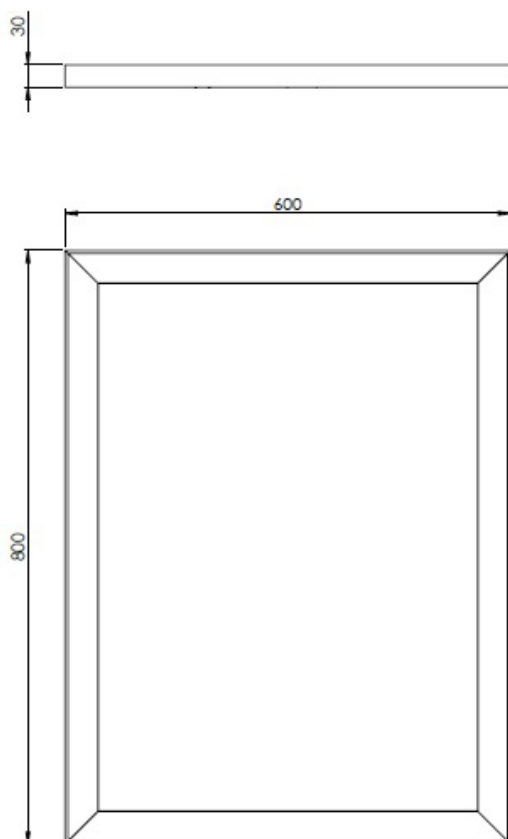

Pisa spejl

Nyt design: "svævende" spejlflade

Behageligt varmt hvidt lys

Kan monteres vertikalt eller horisontalt

Pisa spejl

Varenummer: 3443457246

SPECIFIKATIONER

Strømforsyning.....	230V
Lyskilde	LED
Wattage.....	26,5W
Højde x bredde (vendbart)	800 x 600 mm
Dybde	30 mm
Farvetemperatur	3000K
Farvegengivelsesindeks (Ra)	>95

MONTERING

Kan monteres vertikalt eller horisontalt.

SIKKERHED

IP klasse.....	IP44
Beskyttelsesklasse	II
Godkendelse	CE

EMBALLAGE

Yderkasse Størrelse.....	665x70x875 mm
Yderkasse Vægt.....	G.W.: 10,0KGS/N.W.: 8,3KGS