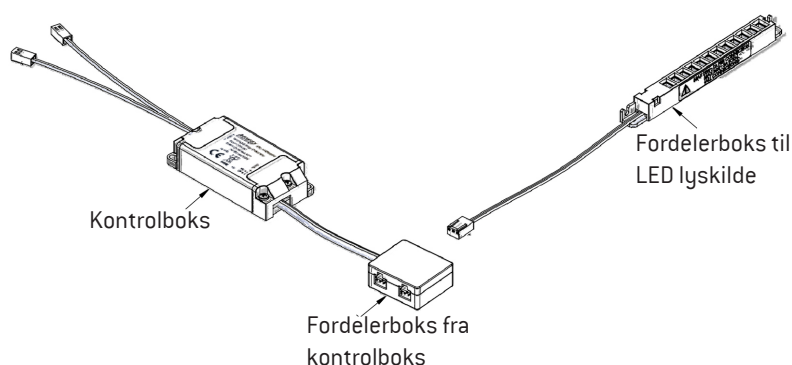

MultiWhite[®] Controller WIFI

Lavt energiforbrug

Sæt stemningen: Hygge? Arbejde?

App-styret

MultiWhite[®] Controller WIFI

Varenummer: 3423100089

SPECIFIKATIONER (KONTROLBOKS)

Primær side 12-/24V DC
Sekundær side 12V(max 80W)/24V(max 100W)
Farve Hvid
Ledning primær side 10 cm m/12V stik
Ledning sekundær side 10 cm m/fordelerboks 4-udgange

SPECIFIKATIONER (FORDELERBOKS 4-UDGANGE)

Farve Hvid
Størrelse 37x32x15,5 mm

SPECIFIKATIONER (FORDELERBOKS 12-UDGANGE)

Farve Hvid
Størrelse 125x12x12 mm
Ledning 10 cm

EMBALLAGE

Salgsæske(hvid) Størrelse 160x45x40 mm
Yderkasse Størrelse 372x288x254 mm
Yderkasse Antal 80 stk
Yderkasse Vægt G.W.: 7,1 KGS/N.W.: 5,1 KGS