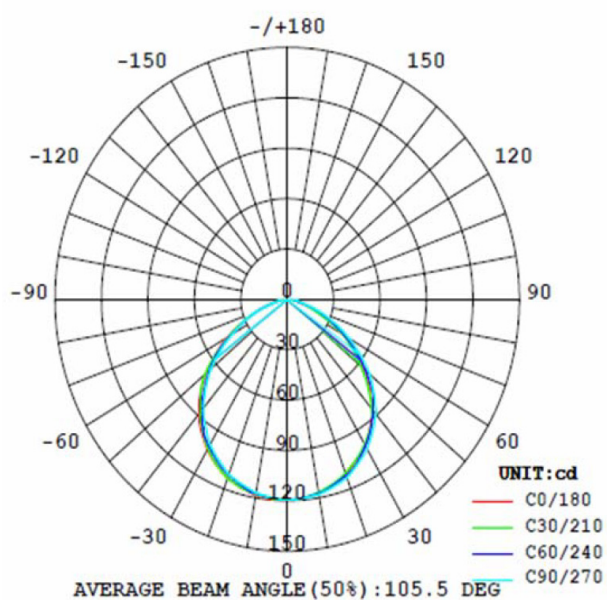

SPECIFIKATIONER

Strømforsyning.....	12V
Lyskilde	LED
Wattage lampe.....	4W
Størrelse	190x70x4,2 mm
Ledning.....	2,0 m
Max. belastning driver.....	15W
Pakkemåde	Salgsæske (hvid)

BELYSNING

Strålevinkel	~120°
Farvetemperatur	~3000K
Farvegengivelsesindeks(Ra).....	>90
Lumen	280 lm

DIMENSIONER:

LYSFORDELINGSKURVE

LOEVSCHALL
THE GOOD LIGHT

Nikkelvej 11
8940 Randers SV
Danmark

loevschall@loevschall.dk
www.loevschall.dk
Tlf: +45 87 11 40 50