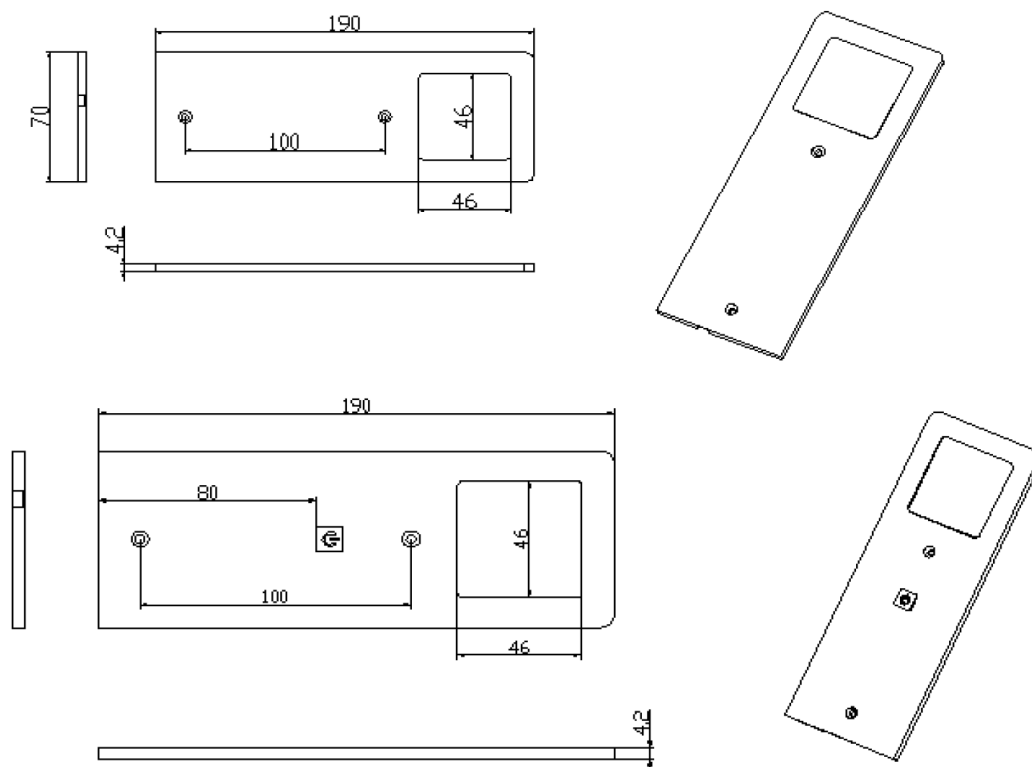

SIKKERHED

IP klasse.....	IP20
Beskyttelsesklasse	II
Godkendelser.....	CE

MATERIALE

Lampehus.....	Aluminium
Diffuser	PC
Skruer	Stål

EMBALLAGE

Salgsæske (hvid) Størrelse	200x80x80 mm
Salgsæske Vægt.....	0,68 KGS
Yderkasse Størrelse	425x180x220 mm
Yderkasse Antal.....	10 stk
Yderkasse Vægt.....	G.W.: 7,0 KGS/N.W.: 6,2 KGS

DIMENSIONER:

LYSFORDELINGSKURVE

LOEVSCHALL
THE GOOD LIGHT

Nikkelvej 11
8940 Randers SV
Danmark

loevschall@loevschall.dk
www.loevschall.dk
Tlf: +45 87 11 40 50