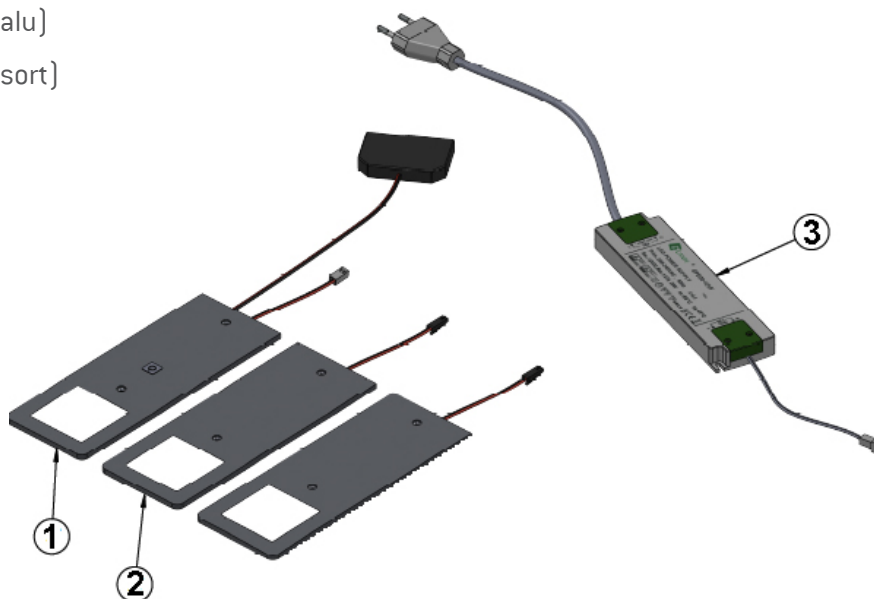

Stella, 3-kit

Lavt energiforbrug
Optimal lyskvalitet og farve
On-off-dimmer

Stella, 3-kit, on-off-dim

Varenummer: 3470202477{alu}

3470202493{sort}

Stella 3-kit består af:

1. Master lampe 1 stk.
2. Slave lampe 2 stk.
3. LED driver 1 stk.

SPECIFIKATIONER

Strømforsyning.....	12V
Lyskilde	LED
Wattage lampe.....	4W
Størrelse	190x70x4,2 mm
Ledning.....	2,0 m
Max. belastning driver.....	15W
Pakkemåde	Salgsæske (hvid)

BELYSNING

Strålevinkel	~120°
Farvetemperatur	~3000K
Farvegengivelsesindeks(Ra).....	>90
Lumen	280 lm

SIKKERHED

IP klasse.....	IP20
Beskyttelsesklasse	II
Godkendelser.....	CE

MATERIALE

Lampehus.....	Aluminium
Diffuser	PC
Skruer	Stål

EMBALLAGE

Salgsæske (hvid) Størrelse	200x80x80 mm
Salgsæske Vægt.....	0,68 KGS
Yderkasse Størrelse	425x180x220 mm
Yderkasse Antal.....	10 stk
Yderkasse Vægt.....	G.W.: 7,0 KGS/N.W.: 6,2 KGS

LOEVSCHELL
THE GOOD LIGHT
STELLA

 Dette lysarmatur har indbyggede diodelyskilder.

 } LED

Lysarmaturets lyskilder kan ikke udskiftes.

874/2012 

Stella, 3-kit, on-off-dim

Varenummer: 3470202477{alu}

3470202493{sort}