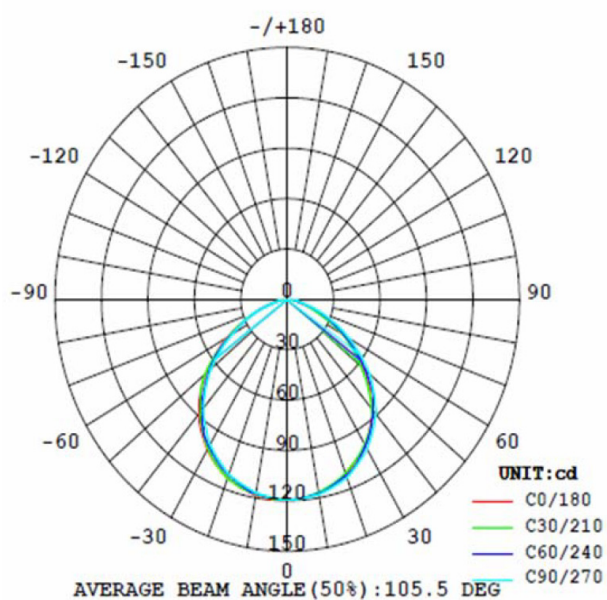

# Stella, 5-kit, on-off

Varenummer: 3470202480{alu}

3470202503{sort}

DIMENSIONER:

LYSFORDELINGSKURVE

**LOEVSCHALL**  
THE GOOD LIGHT

Nikkelvej 11  
8940 Randers SV  
Danmark

loevschall@loevschall.dk  
www.loevschall.dk  
Tlf: +45 87 11 40 50