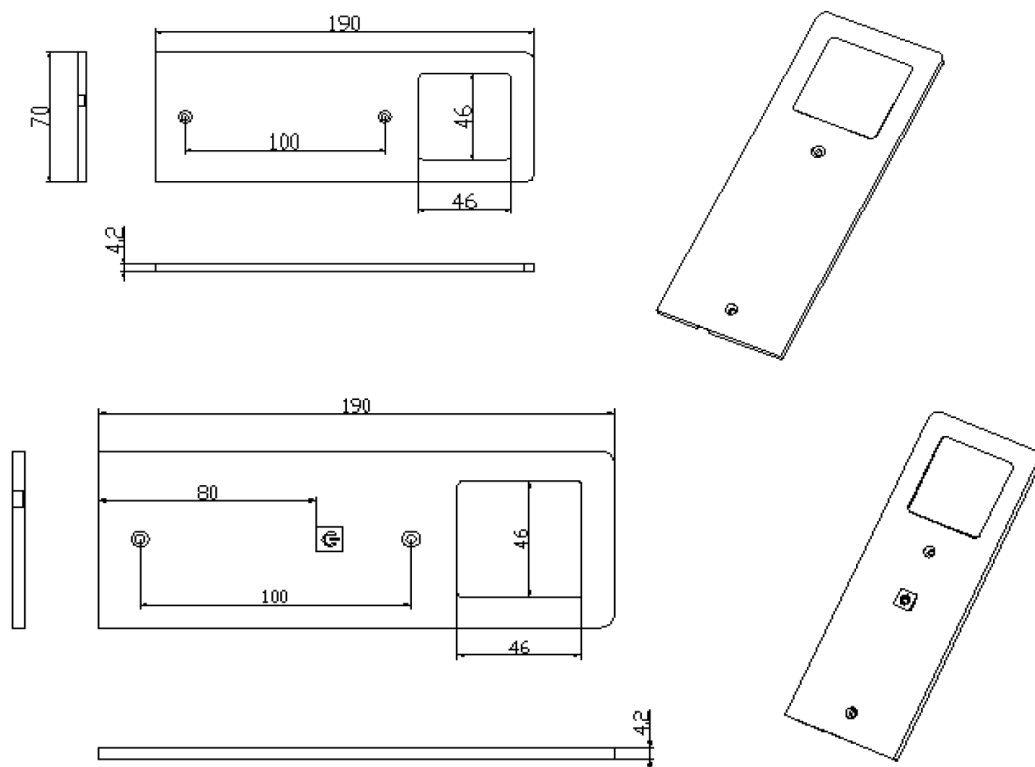

# Stella, 5-kit, on-off

Varenummer: 3470202480{alu}

3470202503{sort}

DIMENSIONER:

LYSFORDELINGSKURVE

**LOEVSCHALL**  
THE GOOD LIGHT

Nikkelvej 11  
8940 Randers SV  
Danmark

loevschall@loevschall.dk  
www.loevschall.dk  
Tlf: +45 87 11 40 50