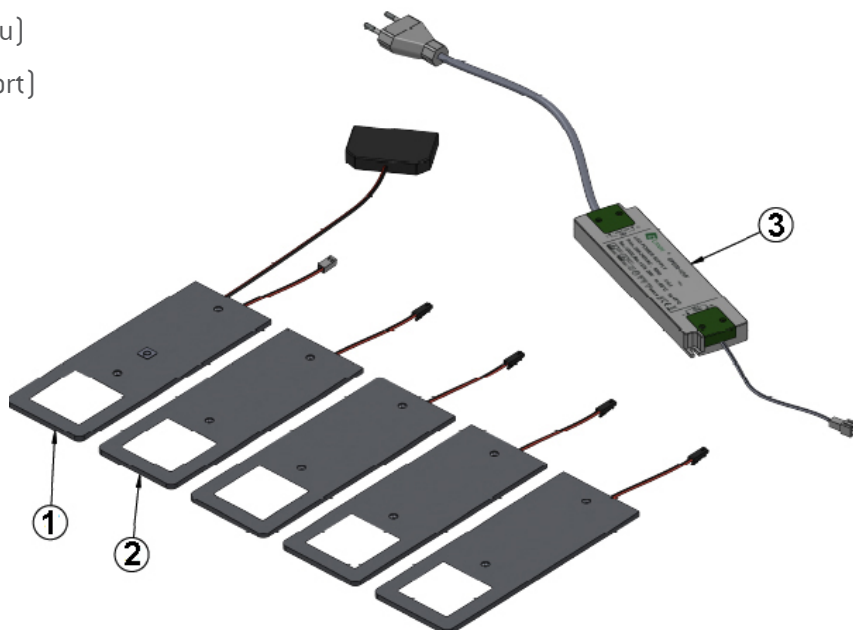

# Stella, 5-kit, on-off-dim

Varenummer: 3470202480(alu)

3470202503(sort)

Stella 5-kit består af:

1. Master lampe 1 stk.
2. Slave lampe 4 stk.
3. LED driver 1 stk.

## SPECIFIKATIONER

|                             |                  |
|-----------------------------|------------------|
| Strømforsyning.....         | 12V              |
| Lyskilde .....              | LED              |
| Wattage lampe.....          | 4W               |
| Størrelse .....             | 190x70x4,2 mm    |
| Ledning.....                | 2,0 m            |
| Max. belastning driver..... | 20W              |
| Pakkemåde .....             | Salgsæske (hvid) |

# Stella, 5-kit, on-off

Varenummer: 3470202480{alu}

3470202503{sort}

DIMENSIONER:

LYSFORDELINGSKURVE

**LOEVSCHALL**  
THE GOOD LIGHT

Nikkelvej 11  
8940 Randers SV  
Danmark

loevschall@loevschall.dk  
www.loevschall.dk  
Tlf: +45 87 11 40 50