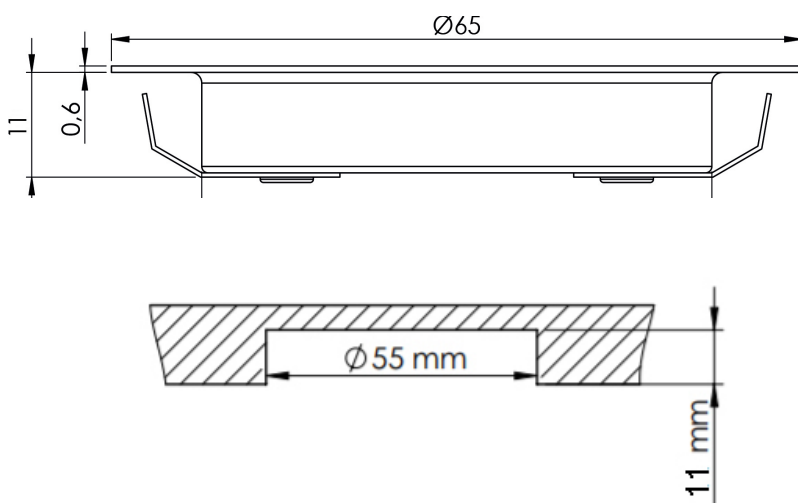

LOEVSCHALL

THE GOOD LIGHT

Nikkelvej 11
8940 Randers SV
Danmark

loevschall@loevschall.dk
www.loevschall.dk
Tlf: +45 87 11 40 50